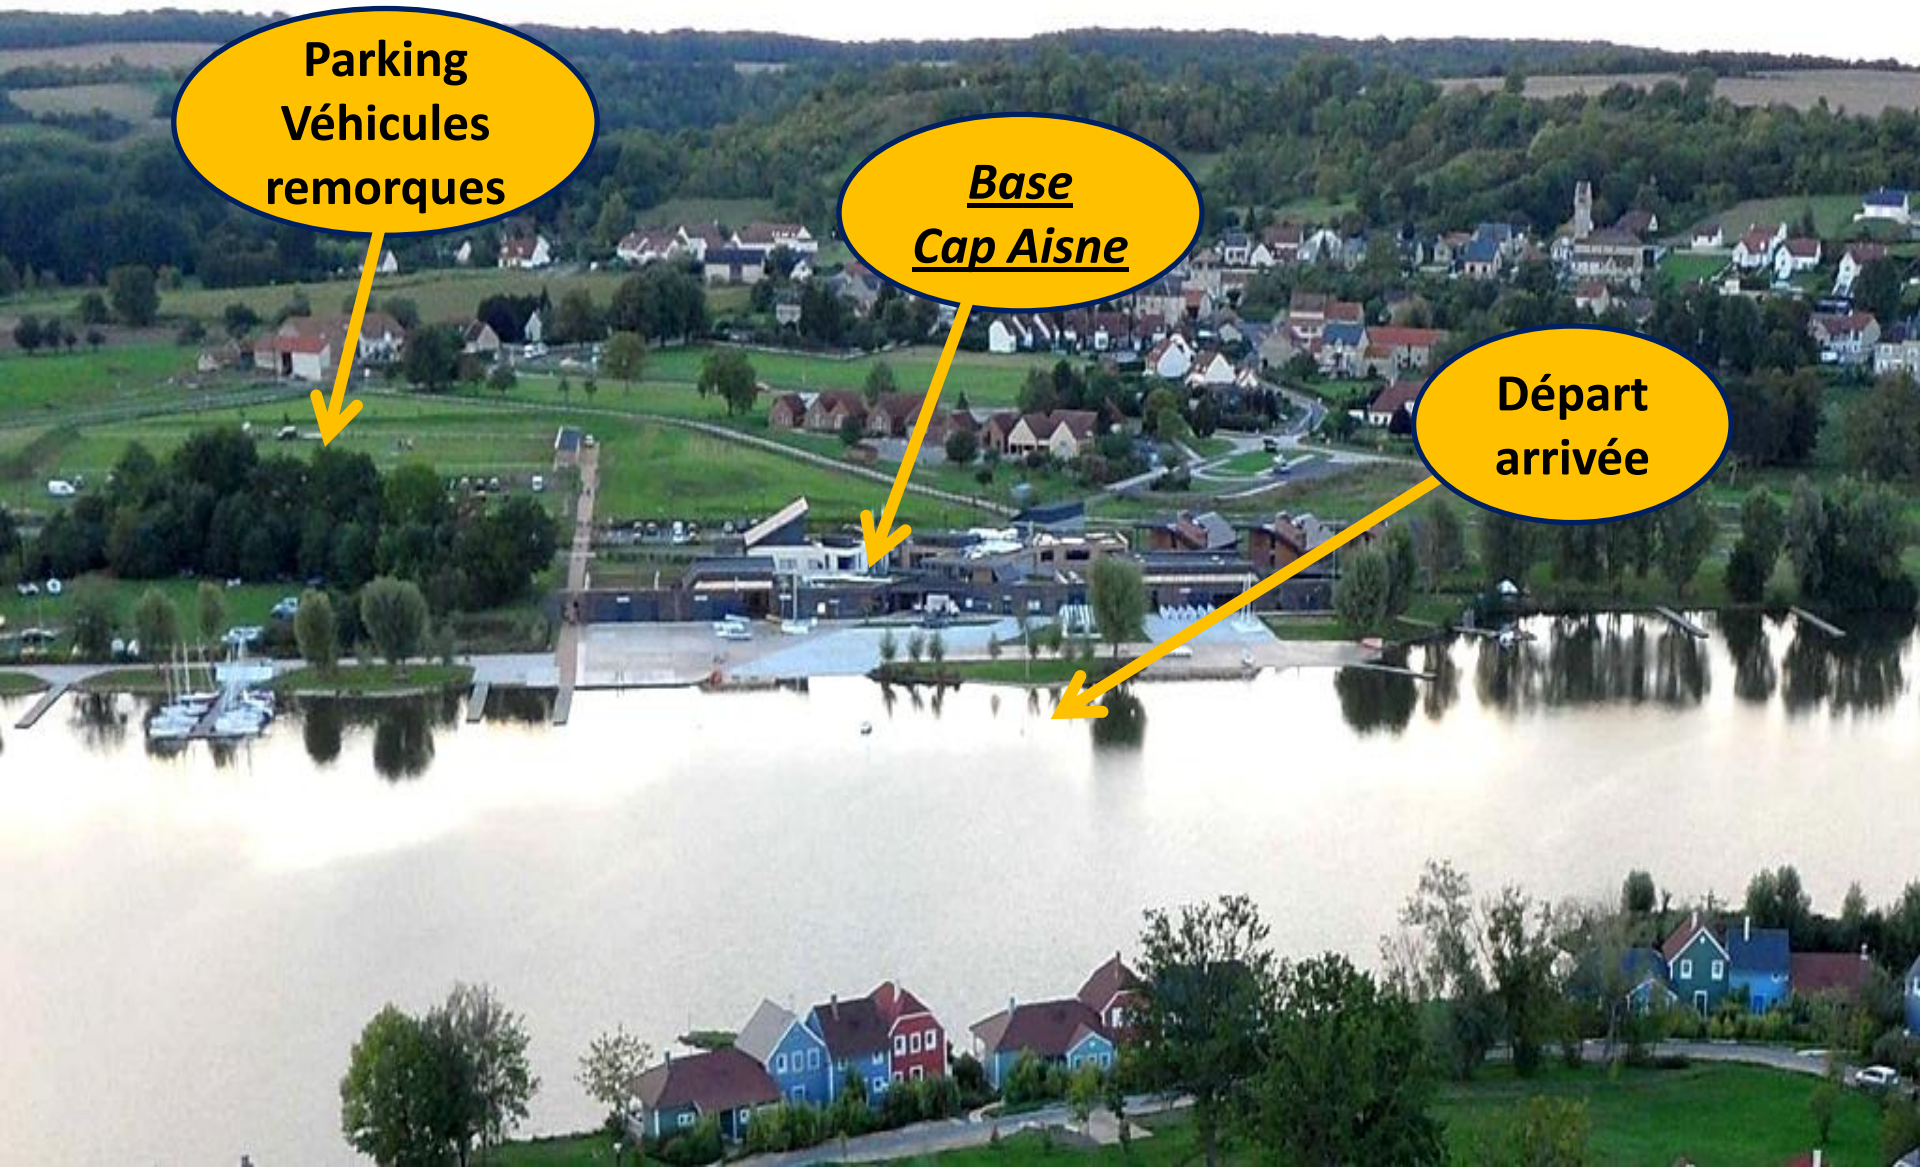

BASE DE L'AILETTE « CAP AISNE »
Championnat de Picardie de fond
Dimanche 6 novembre 2001

**Parking
Véhicules
remorques**

**Base
Cap Aisne**

**Départ
arrivée**

BASE

**DEPART
ARRIVEE**

**1 TOUR = 2000 m
Grandes catégories = 2 T 1/2
Petites catégories = 1 tour**

**BASE DE L'AILETTE « CAP AISNE »
Championnat de Picardie de fond
Dimanche 6 novembre 2001**

312 m

© 2011 Google
Image © 2011 IGN-France

49°28'05.60"N 3°40'15.98"E élév. 79 m

te : 1/1/2006 2006